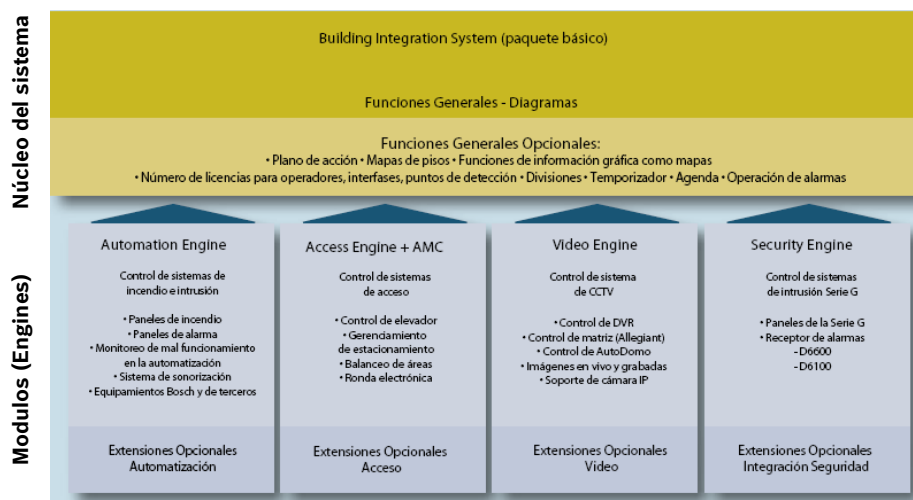

Una plataforma modular

BIS es esencialmente una familia de productos, compuesta por varios módulos (llamados engines) que están basados en una plataforma de software común. Los módulos - Automation Engine, Access Engine, Video Engine, Security Engine – permiten una configuración flexible, pudiendo adecuarse a todas las necesidades o proyectos específicos.