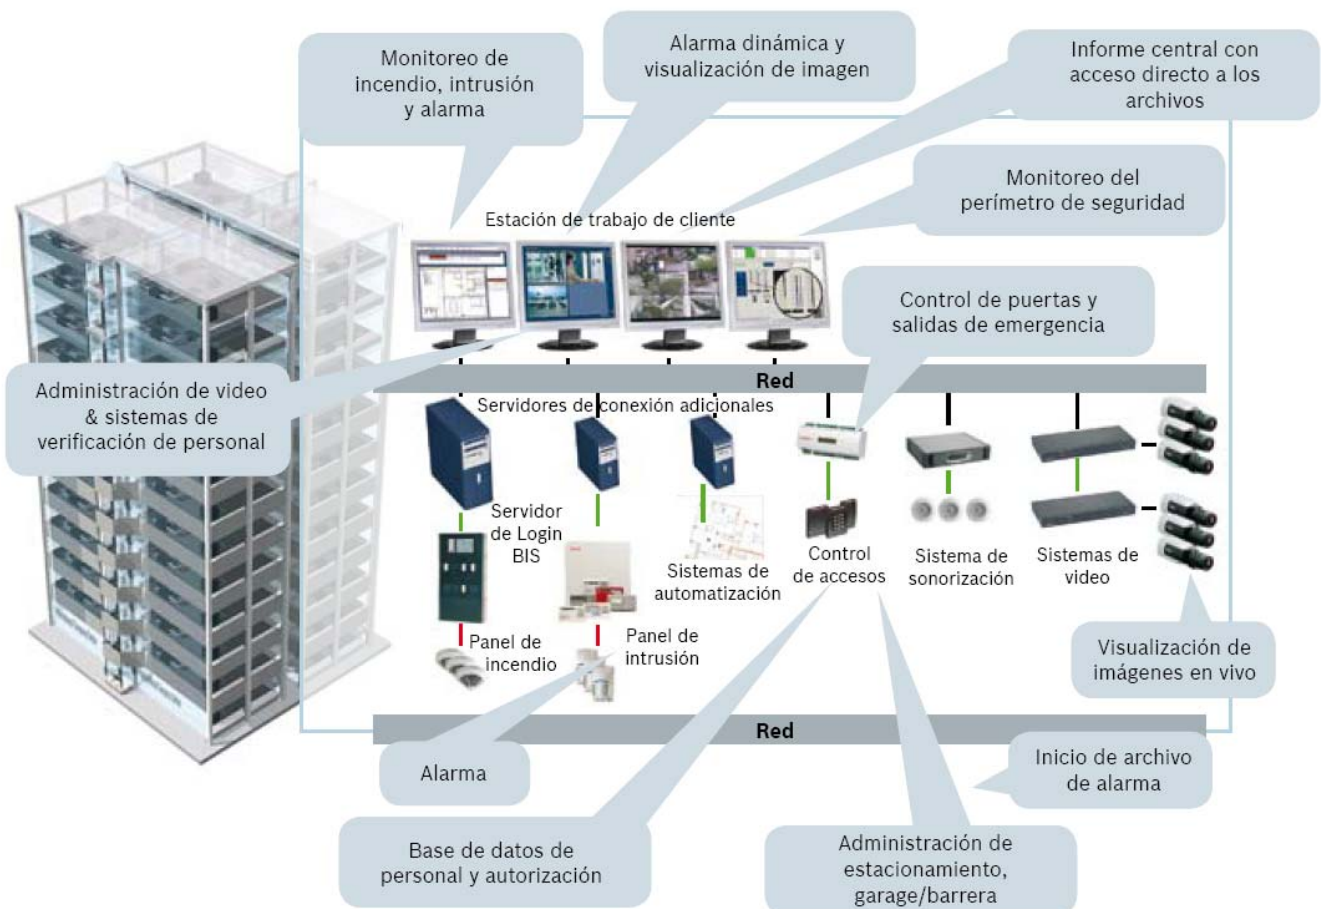

## Una plataforma modular completa para la administración y seguridad de edificios

El BIS, Building Integration System, actúa como una plataforma de integración para todas las funciones indispensables en la administración completa de sistemas de seguridad y automatización dentro de un edificio. Su modularidad garantiza una fácil incorporación de nuevos componentes, por lo que siempre habrá una única interfaz para todas las funciones.

### Ejemplos de interfaz de usuario customizada

El BIS le proporciona una visión completa de todos los subsistemas conectados, todos los paneles y también el estado de los detectores individuales. También es fácil la creación de múltiples divisiones de funciones con visualización personalizada basada en un servidor web.

# BIS - Building Integration System

Múltiples Aplicaciones: una plataforma, seguridad completa.

## Integrando todos los sistemas

Una infraestructura típica de edificio contiene una gran variedad de equipamientos de seguridad (alarmas de intrusión y de detección de incendios, control de accesos y monitoreo de video CCTV) y de automatización de edificios (climatización, iluminación, red de datos, etc.). El BIS monitorea y controla todas las funciones que utilizan conexión de red dentro de un edificio.