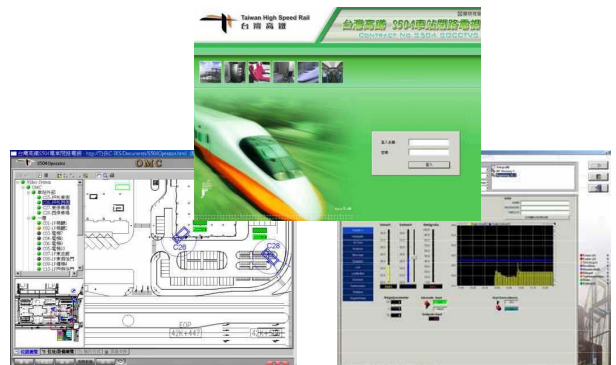

## Una plataforma modular completa para la administración y seguridad de edificios

El BIS, Building Integration System, actúa como una plataforma de integración para todas las funciones indispensables en la administración completa de sistemas de seguridad y automatización dentro de un edificio. Su modularidad garantiza una fácil incorporación de nuevos componentes, por lo que siempre habrá una única interfaz para todas las funciones.

### Beneficios del BIS

- Fácil integración con diversos sistemas y redes debido a su arquitectura de sistema
- abierto basado en estándares de IT (HTML, CAD, sistema Windows y estándar industrial OPC driver)
- Integración simple con componentes propios y de terceros
- Comunicación bidireccional para cualquier subsistema
- Fácil utilización y personalización • Soporte incluido para archivos CAD y compatibles/convertibles con CAD
- Fácil configuración e instalación

### Ejemplos de interfaz de usuario customizada

El BIS le proporciona una visión completa de todos los subsistemas conectados, todos los paneles y también el estado de los detectores individuales. También es fácil la creación de múltiples divisiones de funciones con visualización personalizada basada en un servidor web.